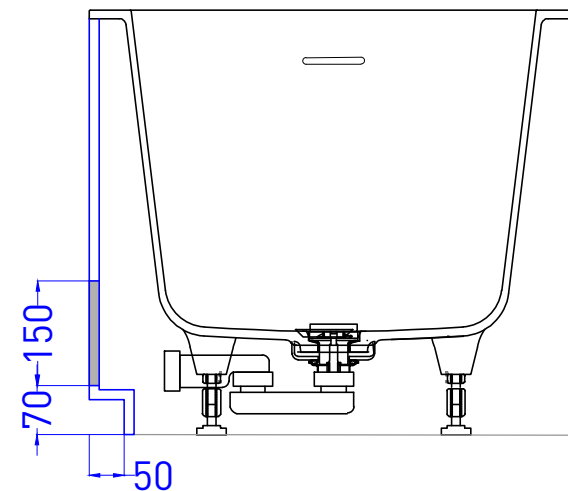

ОПЦИЯ ДЛЯ ВСТРАИВАЕМЫХ ВАНН

НИША ДЛЯ НОГ ВО ФРОНТАЛЬНОМ ЭКРАНЕ

50-100

ОПЦИЯ ДЛЯ ВСТРАИВАЕМЫХ ВАНН

НИША ДЛЯ НОГ В БОКОВОМ ЭКРАНЕ

50-150

РЕВИЗИОННЫЙ ЛЮК В ЭКРАНЕ ВАННЫ С ОПЦИЕЙ НИШИ ДЛЯ НОГ ВО ФРОНТАЛЬНОМ ЭКРАНЕ

РЕВИЗИОННЫЙ ЛЮК В ЭКРАНЕ ВАННЫ С ОПЦИЕЙ НИШИ ДЛЯ НОГ В БОКОВОМ ЭКРАНЕ

РЕВИЗИОННЫЙ ЛЮК В НИШЕ ДЛЯ НОГ ВО ФРОНТАЛЬНОМ ЭКРАНЕ

РЕВИЗИОННЫЙ ЛЮК В НИШЕ ДЛЯ НОГ В БОКОВОМ ЭКРАНЕ