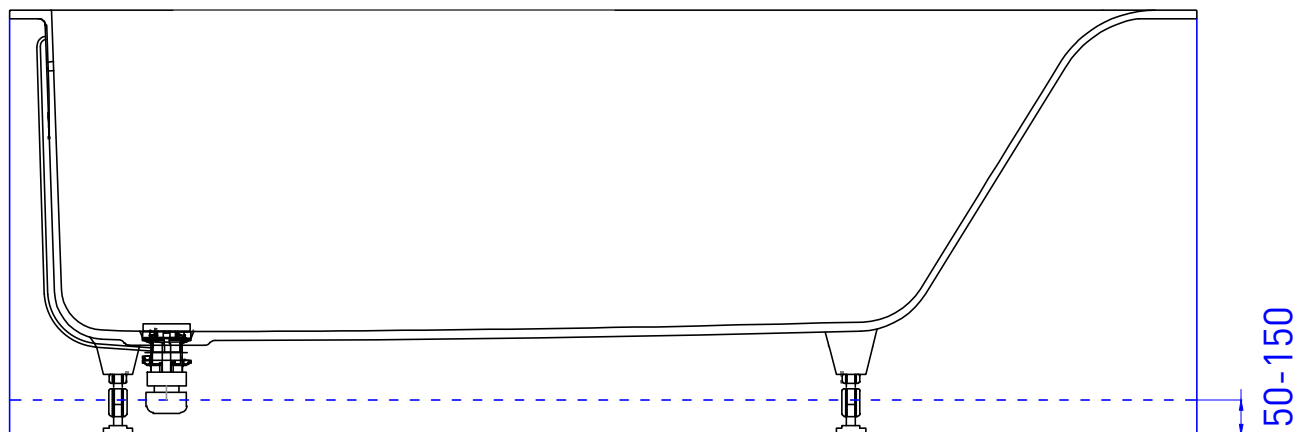

ОПЦИЯ ДЛЯ ВСТРАИВАЕМЫХ ВАНН

НИША ДЛЯ НОГ ВО ФРОНТАЛЬНОМ ЭКРАНЕ

50-100

ОПЦИЯ ДЛЯ ВСТРАИВАЕМЫХ ВАНН

НИША ДЛЯ НОГ В БОКОВОМ ЭКРАНЕ

50-150

РЕВИЗИОННЫЙ ЛЮК В ЭКРАНЕ ВАННЫ С ОПЦИЕЙ НИШИ ДЛЯ НОГ ВО ФРОНТАЛЬНОМ ЭКРАНЕ

РЕВИЗИОННЫЙ ЛЮК В ЭКРАНЕ ВАННЫ С ОПЦИЕЙ НИШИ ДЛЯ НОГ В БОКОВОМ ЭКРАНЕ

РЕВИЗИОННЫЙ ЛЮК В НИШЕ ДЛЯ НОГ ВО ФРОНТАЛЬНОМ ЭКРАНЕ

РЕВИЗИОННЫЙ ЛЮК В НИШЕ ДЛЯ НОГ В БОКОВОМ ЭКРАНЕ