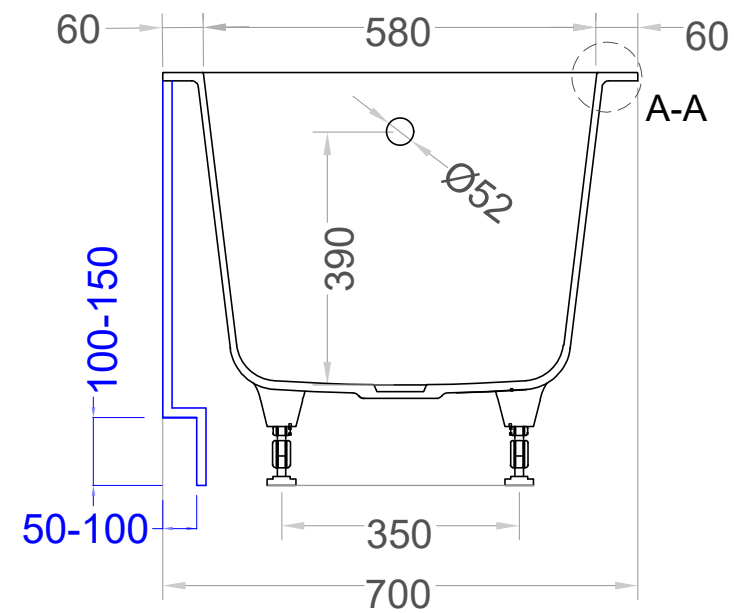

ОПЦИЯ ДЛЯ ВСТРАИВАЕМЫХ ВАНН

НИША ДЛЯ НОГ ВО ФРОНТАЛЬНОМ ЭКРАНЕ

50-100

ОПЦИЯ ДЛЯ ВСТРАИВАЕМЫХ ВАНН

НИША ДЛЯ НОГ В БОКОВОМ ЭКРАНЕ

50-150

РЕВИЗИОННЫЙ ЛЮК В ЭКРАНЕ ВАННЫ С ОПЦИЕЙ НИШИ ДЛЯ НОГ ВО ФРОНТАЛЬНОМ ЭКРАНЕ

РЕВИЗИОННЫЙ ЛЮК В ЭКРАНЕ ВАННЫ С ОПЦИЕЙ НИШИ ДЛЯ НОГ В БОКОВОМ ЭКРАНЕ

РЕВИЗИОННЫЙ ЛЮК В НИШЕ ДЛЯ НОГ ВО ФРОНТАЛЬНОМ ЭКРАНЕ

РЕВИЗИОННЫЙ ЛЮК В НИШЕ ДЛЯ НОГ В БОКОВОМ ЭКРАНЕ