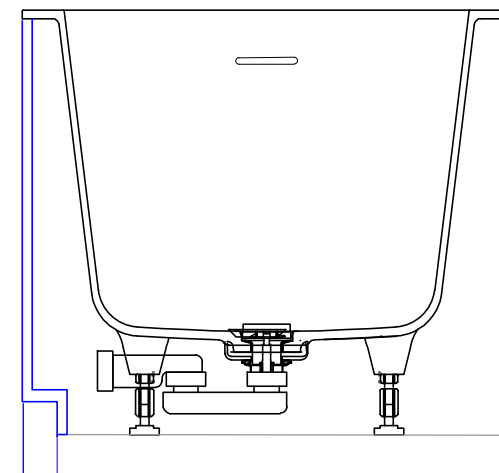

ОПЦИЯ ДЛЯ ВСТРАИВАЕМЫХ ВАНН

НИША ДЛЯ НОГ ВО ФРОНТАЛЬНОМ ЭКРАНЕ

50-100

ОПЦИЯ ДЛЯ ВСТРАИВАЕМЫХ ВАНН

НИША ДЛЯ НОГ В БОКОВОМ ЭКРАНЕ

50-150

РЕВИЗИОННЫЙ ЛЮК В ЭКРАНЕ ВАННЫ С ОПЦИЕЙ НИШИ ДЛЯ НОГ ВО ФРОНТАЛЬНОМ ЭКРАНЕ

РЕВИЗИОННЫЙ ЛЮК В ЭКРАНЕ ВАННЫ С ОПЦИЕЙ НИШИ ДЛЯ НОГ В БОКОВОМ ЭКРАНЕ

РЕВИЗИОННЫЙ ЛЮК В НИШЕ ДЛЯ НОГ ВО ФРОНТАЛЬНОМ ЭКРАНЕ

РЕВИЗИОННЫЙ ЛЮК В НИШЕ ДЛЯ НОГ В БОКОВОМ ЭКРАНЕ