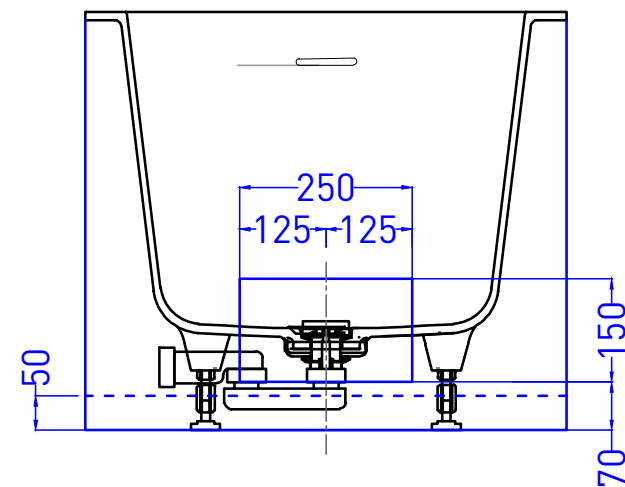

ОПЦИЯ ДЛЯ ВСТРАИВАЕМЫХ ВАНН

НИША ДЛЯ НОГ ВО ФРОНТАЛЬНОМ ЭКРАНЕ

50-100

ОПЦИЯ ДЛЯ ВСТРАИВАЕМЫХ ВАНН

НИША ДЛЯ НОГ В БОКОВОМ ЭКРАНЕ

50-150

РЕВИЗИОННЫЙ ЛЮК В ЭКРАНЕ ВАННЫ С ОПЦИЕЙ НИШИ ДЛЯ НОГ ВО ФРОНТАЛЬНОМ ЭКРАНЕ

РЕВИЗИОННЫЙ ЛЮК В ЭКРАНЕ ВАННЫ С ОПЦИЕЙ НИШИ ДЛЯ НОГ В БОКОВОМ ЭКРАНЕ

РЕВИЗИОННЫЙ ЛЮК В НИШЕ ДЛЯ НОГ ВО ФРОНТАЛЬНОМ ЭКРАНЕ

РЕВИЗИОННЫЙ ЛЮК В НИШЕ ДЛЯ НОГ В БОКОВОМ ЭКРАНЕ