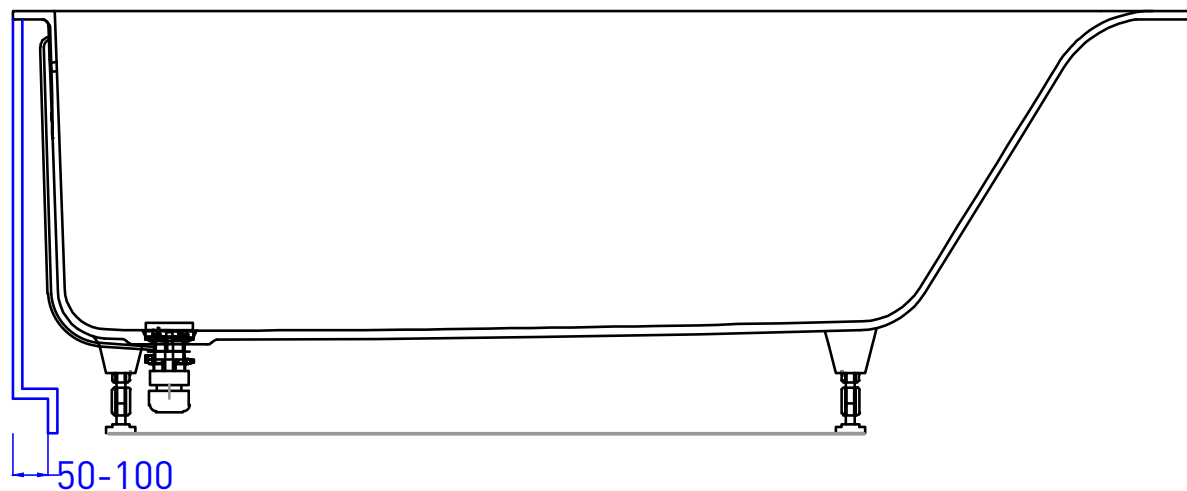

ОПЦИЯ ДЛЯ ВСТРАИВАЕМЫХ ВАНН

НИША ДЛЯ НОГ ВО ФРОНТАЛЬНОМ ЭКРАНЕ

50-100

ОПЦИЯ ДЛЯ ВСТРАИВАЕМЫХ ВАНН

НИША ДЛЯ НОГ В БОКОВОМ ЭКРАНЕ

50-150

РЕВИЗИОННЫЙ ЛЮК В ЭКРАНЕ ВАННЫ С ОПЦИЕЙ НИШИ ДЛЯ НОГ ВО ФРОНТАЛЬНОМ ЭКРАНЕ

РЕВИЗИОННЫЙ ЛЮК В ЭКРАНЕ ВАННЫ С ОПЦИЕЙ НИШИ ДЛЯ НОГ В БОКОВОМ ЭКРАНЕ

РЕВИЗИОННЫЙ ЛЮК В НИШЕ ДЛЯ НОГ ВО ФРОНТАЛЬНОМ ЭКРАНЕ

РЕВИЗИОННЫЙ ЛЮК В НИШЕ ДЛЯ НОГ В БОКОВОМ ЭКРАНЕ