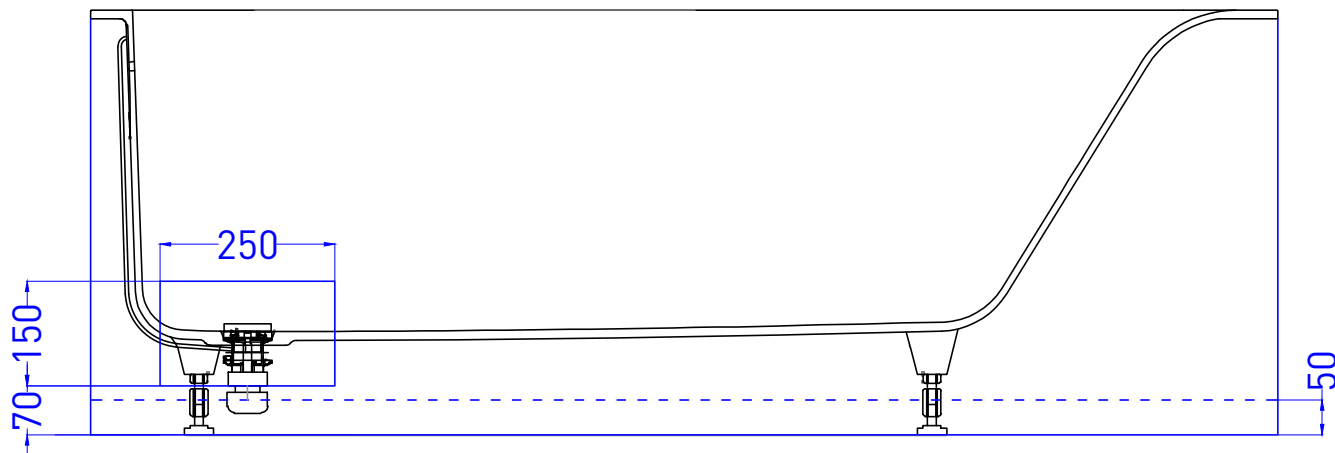

ОПЦИЯ ДЛЯ ВСТРАИВАЕМЫХ ВАНН

НИША ДЛЯ НОГ ВО ФРОНТАЛЬНОМ ЭКРАНЕ

50-100

ОПЦИЯ ДЛЯ ВСТРАИВАЕМЫХ ВАНН

НИША ДЛЯ НОГ В БОКОВОМ ЭКРАНЕ

50-150

РЕВИЗИОННЫЙ ЛЮК В ЭКРАНЕ ВАННЫ С ОПЦИЕЙ НИШИ ДЛЯ НОГ ВО ФРОНТАЛЬНОМ ЭКРАНЕ

РЕВИЗИОННЫЙ ЛЮК В ЭКРАНЕ ВАННЫ С ОПЦИЕЙ НИШИ ДЛЯ НОГ В БОКОВОМ ЭКРАНЕ

РЕВИЗИОННЫЙ ЛЮК В НИШЕ ДЛЯ НОГ ВО ФРОНТАЛЬНОМ ЭКРАНЕ

РЕВИЗИОННЫЙ ЛЮК В НИШЕ ДЛЯ НОГ В БОКОВОМ ЭКРАНЕ