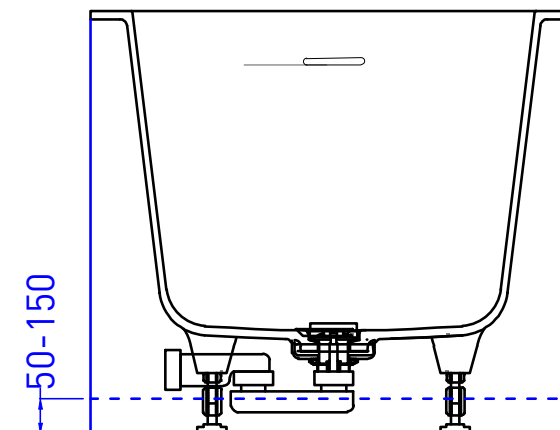

ОПЦИЯ ДЛЯ ВСТРАИВАЕМЫХ ВАНН

НИША ДЛЯ НОГ ВО ФРОНТАЛЬНОМ ЭКРАНЕ

50-100

ОПЦИЯ ДЛЯ ВСТРАИВАЕМЫХ ВАНН

НИША ДЛЯ НОГ В БОКОВОМ ЭКРАНЕ

50-150

РЕВИЗИОННЫЙ ЛЮК В ЭКРАНЕ ВАННЫ С ОПЦИЕЙ НИШИ ДЛЯ НОГ ВО ФРОНТАЛЬНОМ ЭКРАНЕ

РЕВИЗИОННЫЙ ЛЮК В ЭКРАНЕ ВАННЫ С ОПЦИЕЙ НИШИ ДЛЯ НОГ В БОКОВОМ ЭКРАНЕ

РЕВИЗИОННЫЙ ЛЮК В НИШЕ ДЛЯ НОГ ВО ФРОНТАЛЬНОМ ЭКРАНЕ

РЕВИЗИОННЫЙ ЛЮК В НИШЕ ДЛЯ НОГ В БОКОВОМ ЭКРАНЕ