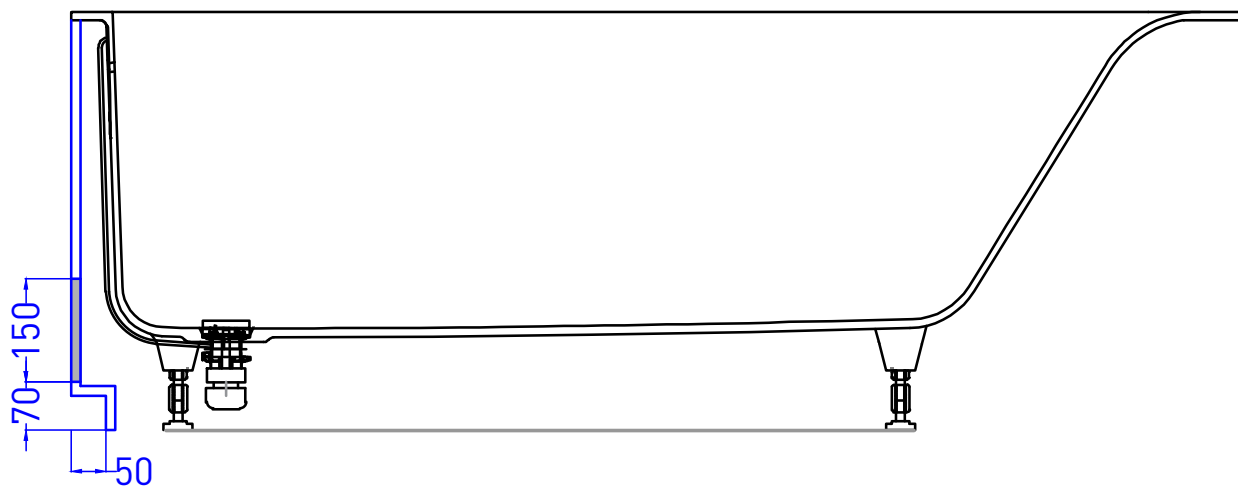

ОПЦИЯ ДЛЯ ВСТРАИВАЕМЫХ ВАНН

НИША ДЛЯ НОГ ВО ФРОНТАЛЬНОМ ЭКРАНЕ

50-100

ОПЦИЯ ДЛЯ ВСТРАИВАЕМЫХ ВАНН

НИША ДЛЯ НОГ В БОКОВОМ ЭКРАНЕ

50-150

РЕВИЗИОННЫЙ ЛЮК В ЭКРАНЕ ВАННЫ С ОПЦИЕЙ НИШИ ДЛЯ НОГ ВО ФРОНТАЛЬНОМ ЭКРАНЕ

РЕВИЗИОННЫЙ ЛЮК В ЭКРАНЕ ВАННЫ С ОПЦИЕЙ НИШИ ДЛЯ НОГ В БОКОВОМ ЭКРАНЕ

РЕВИЗИОННЫЙ ЛЮК В НИШЕ ДЛЯ НОГ ВО ФРОНТАЛЬНОМ ЭКРАНЕ

РЕВИЗИОННЫЙ ЛЮК В НИШЕ ДЛЯ НОГ В БОКОВОМ ЭКРАНЕ