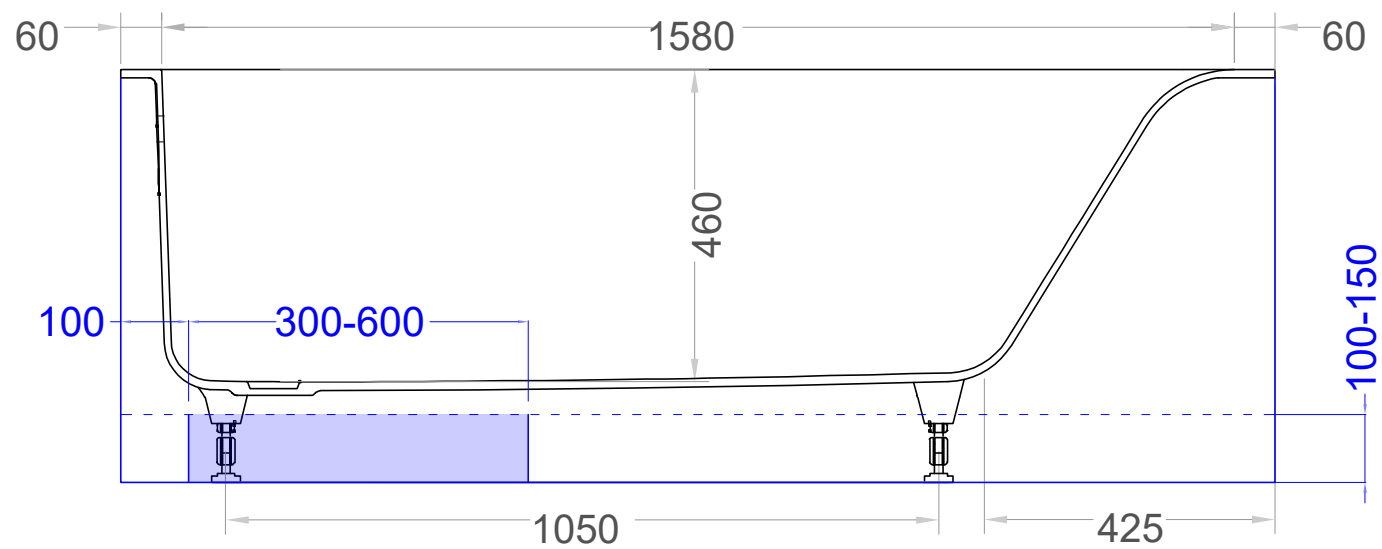

РЕВИЗИОННЫЙ ЛЮК В НИШЕ ДЛЯ НОГ ВО ФРОНТАЛЬНОМ ЭКРАНЕ